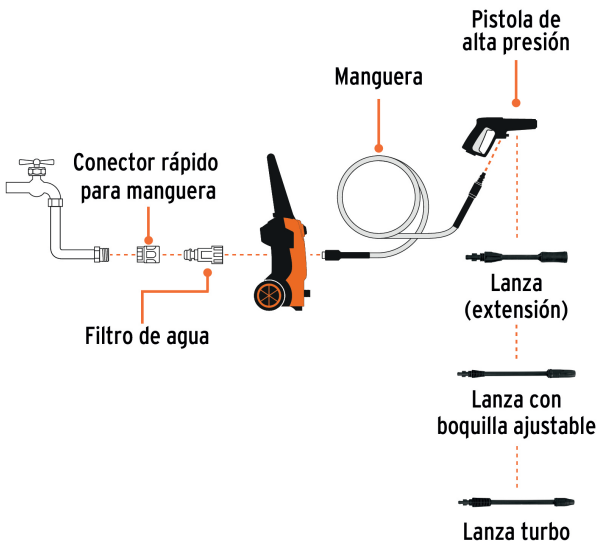

Doble filtro

Fácil transportación

Sistema de conexión rápida para manguera

## Incluye

Lanza (extensión)  
Lanza ajustable  
Lanza turbo  
Pistola  
Manguera alta presión 5 m  
Cañón de espuma (550 ml)  
Conector rápido para manguera  
Filtro de agua  
Limpiador de boquillas

## Refacciones y/o accesorios disponibles en catálogo (no incluidas)

Código	Clave	Descripción
101897	PI-HILA	Pistola para HILA-1500/HILA-1800, Truper
101898	LA-HILA	Juego de 2 lanzas ajustables para HILA-1500/1800, Truper
101899	LAT-HILA	Lanza turbo para HILA-1500/HILA-1800, Truper
101910	FIL-HILA	Filtro de agua para HILA-1500/HILA-1800, Truper
101911	MA5-HILA	Manguera para HILA-1500/HILA-1800, Truper
101912	SOAP-HILA	Dispensador de jabón para HILA-1500/HILA-1800, Truper

**Imágenes complementarias**

**Ensamble para hidrolavadoras**

**Accesorios incluidos**

 Lanza ajustable	 Lanza turbo	 Lanza (extensión)
 Conector rápido para manguera	 Manguera alta presión 5m	 Cañón de espuma 1,000 ml
 Pistola	 Filtro de agua	 Limpiador de boquillas