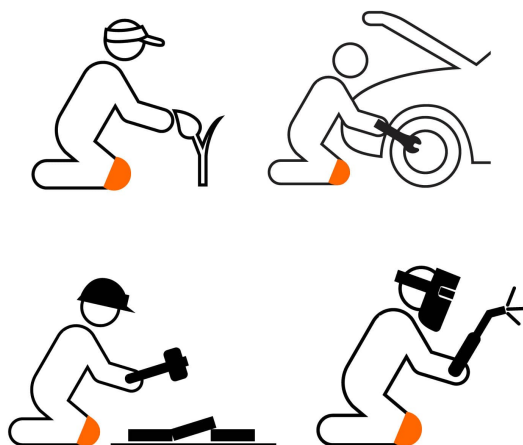

### Rodilleras de gel y EVA con correa antideslizante, Truper

- Fabricadas en EVA y gel para brindar mayor comodidad
- Forro transpirable
- Cápsula de PVC que protege contra clavos, piedras y vidrios
- Doble banda elástica con fijación hook and loop que proporciona estabilidad en pierna y muslo
- Diseño ergonómico antiderrapante con correa de muslo antiderrapante que mantiene la rodillera en su lugar

Ideal para construcción

Diseño ergonómico

País de origen

Fabricado en China bajo las estrictas especificaciones de GRUPO TRUPER

Recomendaciones y cuidados

- El equipo de seguridad se debe inspeccionar antes de ser usado, para descartar defectos de fábrica

Imágenes complementarias

Usos

Doble banda elástica con fijación hook and loop que proporciona estabilidad en pierna y muslo

Capsula de PVC que protege contra clavos, piedras, vidrios, etc.

Forro transpirable