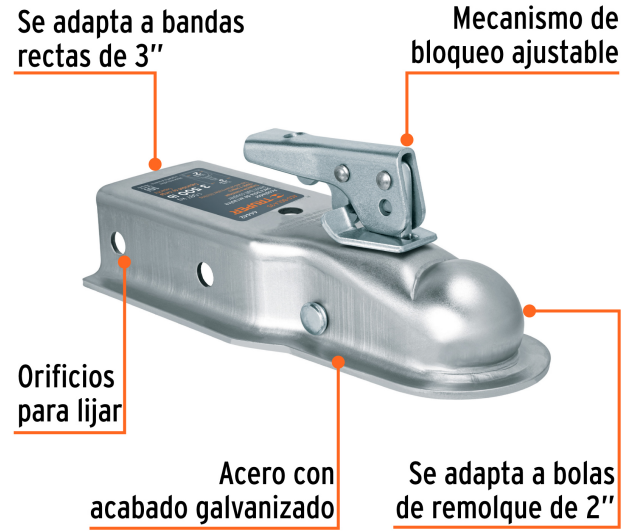

TRUPER

CÓDIGO: 44442 CLAVE: ACO-BOLA-35

Acoplador para remolque, para bola de 2", Truper

- Fabricado en acero galvanizado resistente a la corrosión
- Enganche a remolque rápido y seguro
- Se adapta a bandas rectas de 3" de ancho y bolas de 2" de diámetro para remolque
- Compatible con bola de arrastre modelo BOLA-35 marca Truper®

Certificaciones y garantías

- Cumple la norma: SAE J684

Especificaciones

Capacidad	3,500 lb (1,590 kg)
Diámetro para bola	2 " (50 mm)
Ancho para banda	3" (75 mm)
Peso	2.2 kg
Empaque individual	Granel
Inner	4
Master	12
Pallet	240

País de origen

Fabricado en China bajo las estrictas especificaciones de GRUPO TRUPER

Imágenes complementarias

EMPAQUE INNER

Contiene: 4 piezas

Peso: 8.72 kg (19.22 lb)

Imágenes complementarias

EMPAQUE MASTER