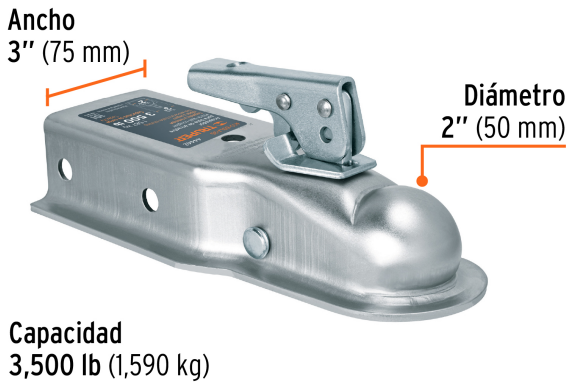

TRUPER

CÓDIGO: 44442 CLAVE: ACO-BOLA-35

Acoplador para remolque, para bola de 2", Truper

- Fabricado en acero galvanizado resistente a la corrosión
- Enganche a remolque rápido y seguro
- Se adapta a bandas rectas de 3" de ancho y bolas de 2" de diámetro para remolque
- Compatible con bola de arrastre modelo BOLA-35 marca Truper®

Certificaciones y garantías

- Cumple la norma: SAE J684

Especificaciones

Capacidad	3,500 lb (1,590 kg)
Diámetro para bola	2 " (50 mm)
Ancho para banda	3" (75 mm)
Peso	2.2 kg
Empaque individual	Granel
Inner	4
Master	12
Pallet	240

País de origen

Fabricado en China bajo las estrictas especificaciones de GRUPO TRUPER

Imágenes complementarias

EMPAQUE INNER

Contiene: 4 piezas

Peso: 8.72 kg (19.22 lb)

Imágenes complementarias

EMPAQUE MASTER

Contiene: 3 inner (12 piezas)

Peso: 26.88 kg (59.26 lb)