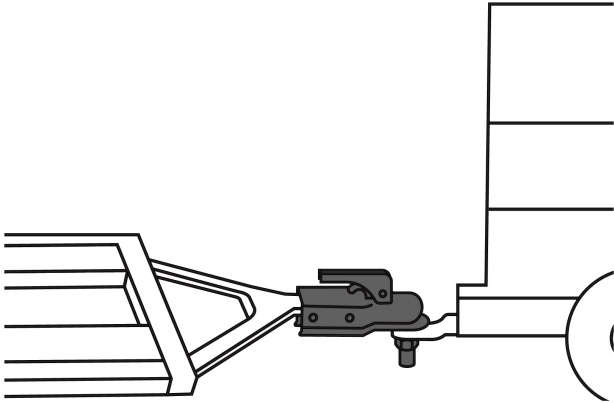

TRUPER

CÓDIGO: 44443 CLAVE: ACO-BOLA-20

Acoplador para remolque, para bola de 1-7/8", Truper

- Fabricado en acero galvanizado resistente a la corrosión
- Enganche a remolque rápido y seguro
- Se adapta a bandas rectas de 3" de ancho y bolas de 1 7/8" de diámetro para remolque
- Compatible con bola de arrastre modelo BOLA-20 marca Truper®

Certificaciones y garantías

- Cumple la norma: SAE J684

Especificaciones

Capacidad	2,000 lb (910 kg)
Diámetro para bola	1 7/8" (48 mm)
Ancho para banda	3" (75 mm)
Peso	1.3 kg
Empaque individual	Granel
Inner	4
Master	12
Pallet	240

País de origen

Fabricado en China bajo las estrictas especificaciones de GRUPO TRUPER

Imágenes complementarias

EMPAQUE INNER

Contiene: 4 piezas

Peso: 5.22 kg (11.5 lb)

Imágenes complementarias

EMPAQUE MASTER