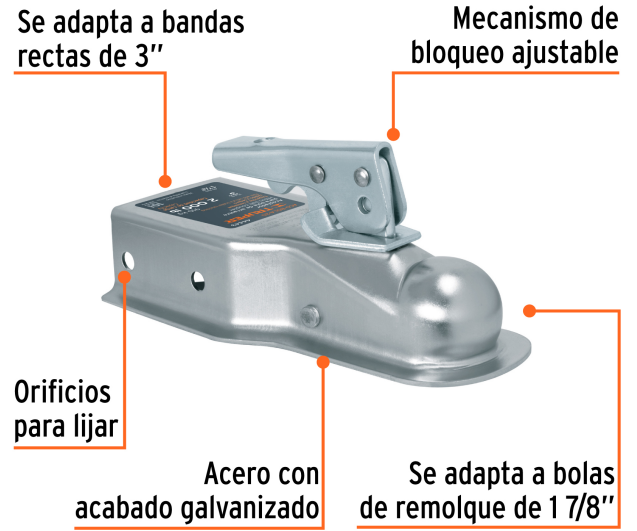

TRUPER

CÓDIGO: 44443 CLAVE: ACO-BOLA-20

Acoplador para remolque, para bola de 1-7/8", Truper

- Fabricado en acero galvanizado resistente a la corrosión
- Enganche a remolque rápido y seguro
- Se adapta a bandas rectas de 3" de ancho y bolas de 1 7/8" de diámetro para remolque
- Compatible con bola de arrastre modelo BOLA-20 marca Truper®

Certificaciones y garantías

- Cumple la norma: SAE J684

Especificaciones

Capacidad	2,000 lb (910 kg)
Diámetro para bola	1 7/8" (48 mm)
Ancho para banda	3" (75 mm)
Peso	1.3 kg
Empaque individual	Granel
Inner	4
Master	12
Pallet	240

País de origen

Fabricado en China bajo las estrictas especificaciones de GRUPO TRUPER

Imágenes complementarias

EMPAQUE INNER

Contiene: 4 piezas

Peso: 5.22 kg (11.5 lb)

Imágenes complementarias

EMPAQUE MASTER

Contiene: 3 inner (12 piezas)

Peso: 16.26 kg (35.8 lb)