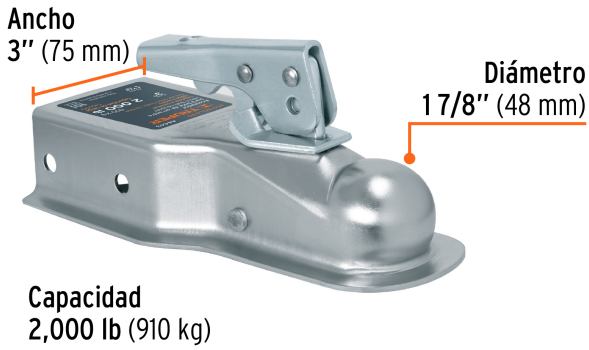

TRUPER

CÓDIGO: 44443 CLAVE: ACO-BOLA-20

Acoplador para remolque, para bola de 1-7/8", Truper

- Fabricado en acero galvanizado resistente a la corrosión
- Enganche a remolque rápido y seguro
- Se adapta a bandas rectas de 3" de ancho y bolas de 1 7/8" de diámetro para remolque
- Compatible con bola de arrastre modelo BOLA-20 marca Truper®

Certificaciones y garantías

- Cumple la norma: SAE J684

Especificaciones

Capacidad	2,000 lb (910 kg)
Diámetro para bola	1 7/8" (48 mm)
Ancho para banda	3" (75 mm)
Peso	1.3 kg
Empaque individual	Granel
Inner	4
Master	12
Pallet	240

País de origen

Fabricado en China bajo las estrictas especificaciones de GRUPO TRUPER

Imágenes complementarias

EMPAQUE INNER

Contiene: 4 piezas

Peso: 5.22 kg (11.5 lb)

Imágenes complementarias

EMPAQUE MASTER

Contiene: 3 inner (12 piezas)

Peso: 16.26 kg (35.8 lb)