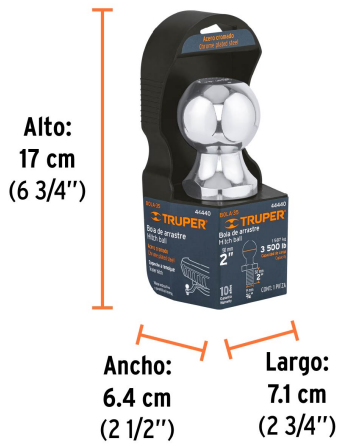

Certificaciones y garantías

- Cumple la norma: SAE J684

Especificaciones

Capacidad	3,500 lb (1,590 kg)
Diámetro de bola	2" (50 mm)
Medidas de vástago (diámetro x largo)	3/4" (19 mm) x 2" (50 mm)
Peso	0.9 kg
Empaque individual	Tarjeta plástica
Inner	4
Master	12
Pallet	960

Datos de Empaque (Medidas y pesos aproximados)

Empaque Individual	Medidas: Alto: 17 cm (6 3/4") Ancho: 6.4 cm (2 1/2") Largo: 7.1 cm (2 3/4") Peso: 0.95 kg (2.09 lb)
Inner	Medidas: Alto: 18 cm (7 ") Ancho: 8.3 cm (3 1/4") Largo: 26.3 cm (10 1/4") Peso: 3.88 kg (8.55 lb)

Datos de Empaque (Medidas y pesos aproximados)

Master **Medidas:** Alto: 20.5 cm (8 ") Ancho: 26.3 cm (10 1/4") Largo: 28 cm (11 ") **Peso:** 12 kg (26.46 lb)

País de origen

Fabricado en China bajo las estrictas especificaciones de GRUPO TRUPER

Imágenes complementarias

Imagenes complementarias

EMPAQUE INDIVIDUAL

Peso: 0.95 kg (2.09 lb)

EMPAQUE INNER

Contiene: 4 piezas

Peso: 3.88 kg (8.55 lb)

EMPAQUE MASTER