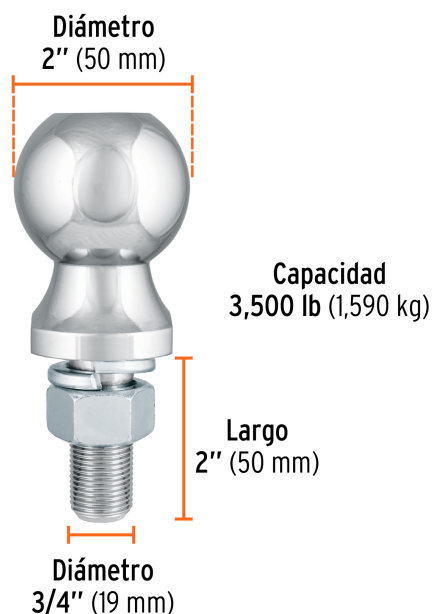

Datos de Empaque (Medidas y pesos aproximados)

Master   **Medidas:** Alto: 20.5 cm (8 ") Ancho: 26.3 cm (10 1/4") Largo: 28 cm (11 ") **Peso:** 12 kg (26.46 lb)

País de origen

Fabricado en China bajo las estrictas especificaciones de GRUPO TRUPER

Imágenes complementarias