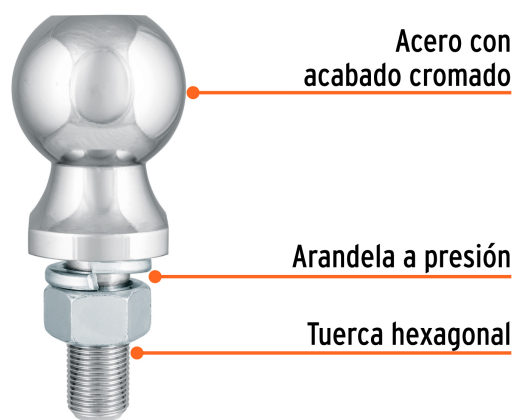

Datos de Empaque (Medidas y pesos aproximados)

Master   **Medidas:** Alto: 20.5 cm (8 ") Ancho: 26.3 cm (10 1/4") Largo: 28 cm (11 ") **Peso:** 12 kg (26.46 lb)

País de origen

Fabricado en China bajo las estrictas especificaciones de GRUPO TRUPER

Imágenes complementarias