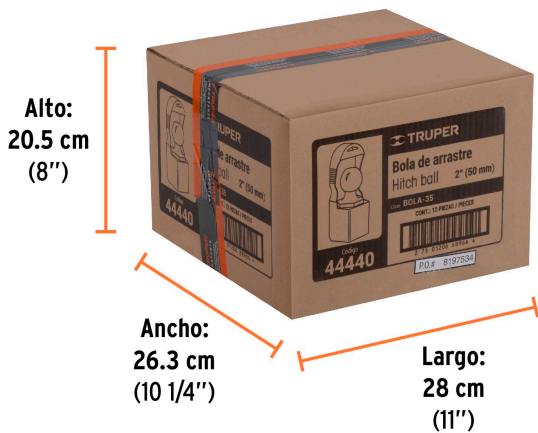

Certificaciones y garantías

- Cumple la norma: SAE J684

Especificaciones

Capacidad	3,500 lb (1,590 kg)
Diámetro de bola	2" (50 mm)
Medidas de vástago (diámetro x largo)	3/4" (19 mm) x 2" (50 mm)
Peso	0.9 kg
Empaque individual	Tarjeta plástica
Inner	4
Master	12
Pallet	960

Datos de Empaque (Medidas y pesos aproximados)

Empaque Individual	Medidas: Alto: 17 cm (6 3/4") Ancho: 6.4 cm (2 1/2") Largo: 7.1 cm (2 3/4") Peso: 0.95 kg (2.09 lb)
Inner	Medidas: Alto: 18 cm (7 ") Ancho: 8.3 cm (3 1/4") Largo: 26.3 cm (10 1/4") Peso: 3.88 kg (8.55 lb)

Datos de Empaque (Medidas y pesos aproximados)

Master **Medidas:** Alto: 20.5 cm (8 ") Ancho: 26.3 cm (10 1/4") Largo: 28 cm (11 ") **Peso:** 12 kg (26.46 lb)

País de origen

Fabricado en China bajo las estrictas especificaciones de GRUPO TRUPER

Imágenes complementarias

Imagenes complementarias

EMPAQUE INDIVIDUAL

Peso: 0.95 kg (2.09 lb)

EMPAQUE INNER

Contiene: 4 piezas

Peso: 3.88 kg (8.55 lb)

EMPAQUE MASTER