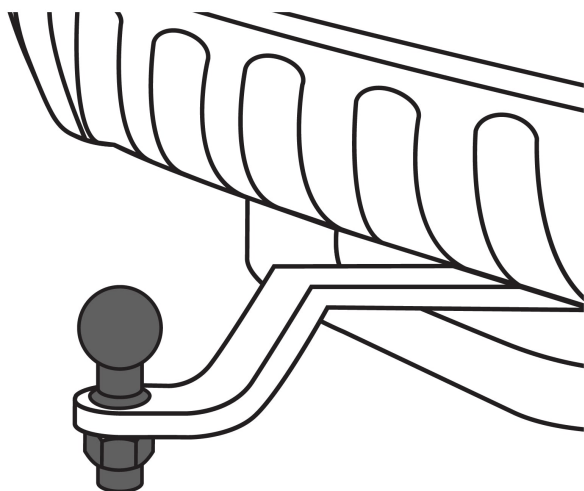

Datos de Empaque (Medidas y pesos aproximados)

Master   **Medidas:** Alto: 20.5 cm (8 ") Ancho: 26.3 cm (10 1/4") Largo: 28 cm (11 ") **Peso:** 12 kg (26.46 lb)

País de origen

Fabricado en China bajo las estrictas especificaciones de GRUPO TRUPER

Imágenes complementarias