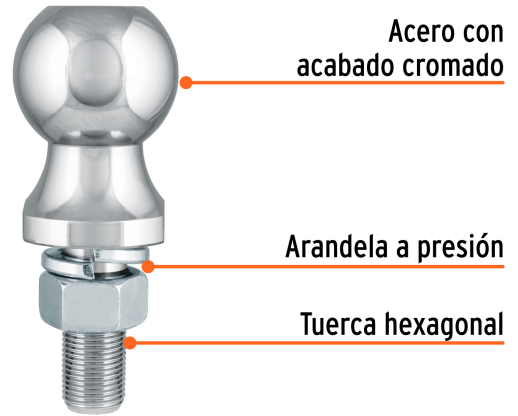

TRUPER

CÓDIGO: 44441 CLAVE: BOLA-20

Bola de arrastre para remolque, 1-7/8", 2000 lb, Truper

- Fabricada en acero cromado resistente a la corrosión
- Tuerca hexagonal y arandela de presión para una sujeción segura
- Se adapta en acopladores de bola para remolques de 1 7/8" de diámetro
- Compatible con acoplador modelo ACO-BOLA-20 marca Truper®

Certificaciones y garantías

- Cumple la norma: SAE J684

**Especificaciones**

Capacidad	2,000 lb (910 kg)
Diámetro de bola	1 7/8" (48 mm)
Medidas de vástago (diámetro x largo)	3/4" (19 mm) x 2" (50 mm)
Peso	0.8 kg
Empaque individual	Tarjeta plástica
Inner	4
Master	12
Pallet	960

País de origen**Fabricado en China bajo las estrictas especificaciones de GRUPO TRUPER**

Imágenes complementarias

EMPAQUE INDIVIDUAL

Imagenes complementarias

EMPAQUE INNER

Contiene: 4 piezas

Peso: 3.56 kg (7.85 lb)