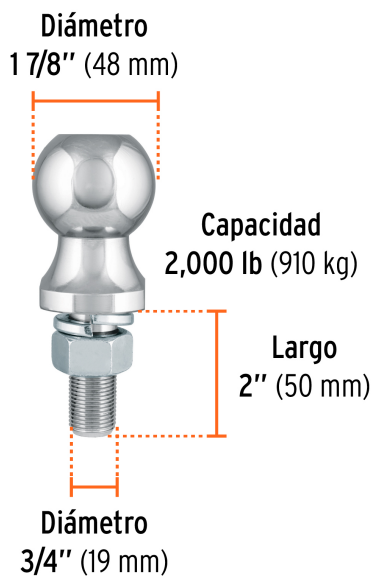

TRUPER

CÓDIGO: 44441 CLAVE: BOLA-20

Bola de arrastre para remolque, 1-7/8", 2000 lb, Truper

- Fabricada en acero cromado resistente a la corrosión
- Tuerca hexagonal y arandela de presión para una sujeción segura
- Se adapta en acopladores de bola para remolques de 1 7/8" de diámetro
- Compatible con acoplador modelo ACO-BOLA-20 marca Truper®

Certificaciones y garantías

- Cumple la norma: SAE J684

**Especificaciones**

Capacidad	2,000 lb (910 kg)
Diámetro de bola	1 7/8" (48 mm)
Medidas de vástago (diámetro x largo)	3/4" (19 mm) x 2" (50 mm)
Peso	0.8 kg
Empaque individual	Tarjeta plástica
Inner	4
Master	12
Pallet	960

País de origen**Fabricado en China bajo las estrictas especificaciones de GRUPO TRUPER**

Imágenes complementarias

EMPAQUE INDIVIDUAL

Imagenes complementarias

EMPAQUE INNER

Contiene: 4 piezas

Peso: 3.56 kg (7.85 lb)

EMPAQUE MASTER

Contiene: 3 inner (12 piezas)

Peso: 11 kg (24.25 lb)