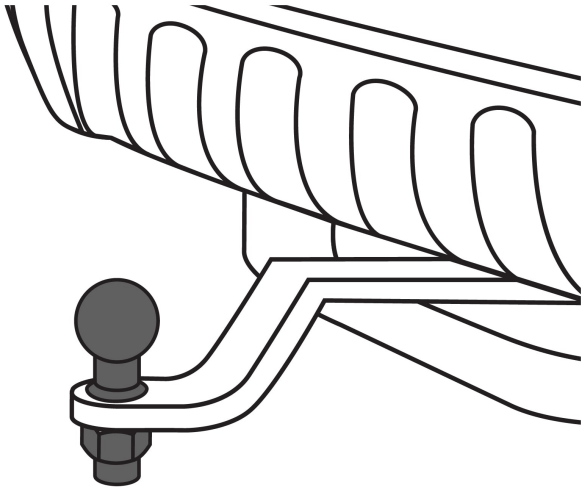

TRUPER

CÓDIGO: 44441 CLAVE: BOLA-20

Bola de arrastre para remolque, 1-7/8", 2000 lb, Truper

- Fabricada en acero cromado resistente a la corrosión
- Tuerca hexagonal y arandela de presión para una sujeción segura
- Se adapta en acopladores de bola para remolques de 1 7/8" de diámetro
- Compatible con acoplador modelo ACO-BOLA-20 marca Truper®

Certificaciones y garantías

- Cumple la norma: SAE J684

**Especificaciones**

Capacidad	2,000 lb (910 kg)
Diámetro de bola	1 7/8" (48 mm)
Medidas de vástago (diámetro x largo)	3/4" (19 mm) x 2" (50 mm)
Peso	0.8 kg
Empaque individual	Tarjeta plástica
Inner	4
Master	12
Pallet	960

País de origen**Fabricado en China bajo las estrictas especificaciones de GRUPO TRUPER**

Imágenes complementarias

EMPAQUE INDIVIDUAL

Imagenes complementarias

EMPAQUE INNER

Contiene: 4 piezas

Peso: 3.56 kg (7.85 lb)