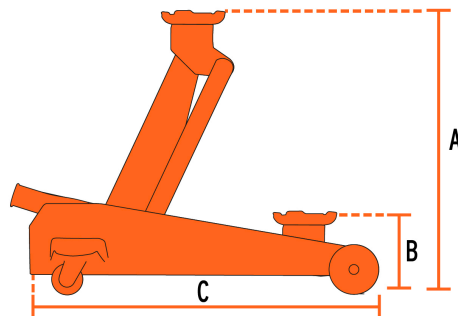

## Gato hidráulico de patín 3t profesional, elev rápida, Truper

- Cuerpo de acero
- Ruedas giratorias para fácil manejo
- Válvula de seguridad que evita la sobrecarga
- Doble bomba que incrementa la fuerza y velocidad de levantamiento
- Maneral que controla el levantamiento y descenso

### Especificaciones

<b>Movimientos</b>	6 (Nota: calculados sin carga)
<b>Capacidad de carga</b>	3 t
<b>Altura máxima</b>	47.5 cm (19")
<b>Altura mínima</b>	13 cm (5")
<b>Largo del gato</b>	63 cm (25")
<b>Peso neto</b>	31 kg (68 lb)
<b>Empaque individual</b>	Caja
<b>Inner</b>	1
<b>Pallet</b>	20

**Imágenes complementarias**

A) Altura máxima	47.5 cm (19")
B) Altura mínima	13 cm (5")
C) Largo del gato	63 cm (25")